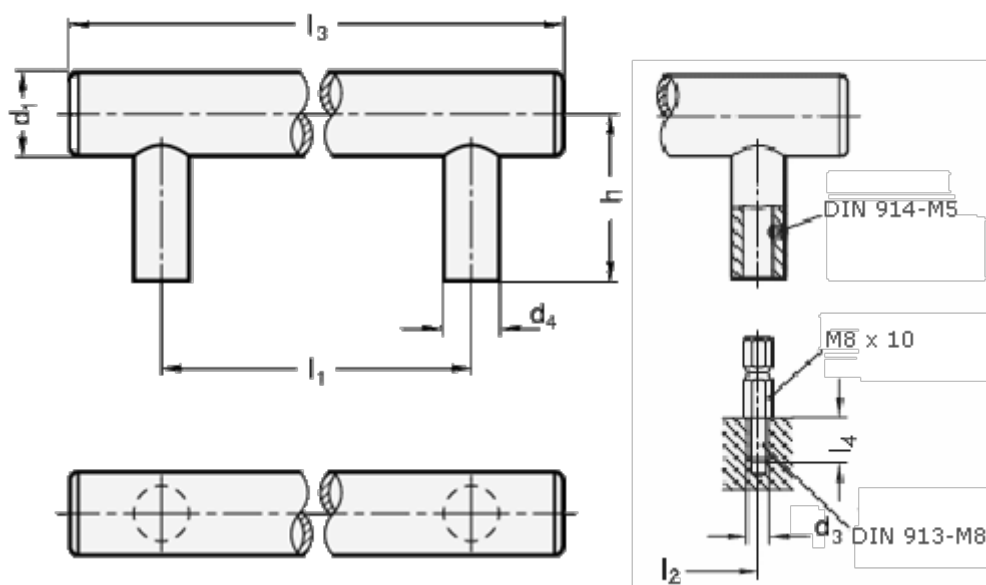

Varenummer: 20666730M8300E

Beskrivelse: E+G Rustfast rørgræb GN 666.7-30-M8-300-E
E - med rustfast stål kappe, montering fra bagsiden

Mål

d_1 = 30

d_3 = M8

d_4 = 20

h = 60

l_1 +/- 0,5 = 300

l_2 = 300

l_3 = 365

l_4 = 15

t min = 15